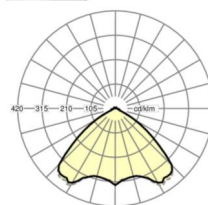

CHARAKTERYSTYKA

Numer katalogowy	18584304150
Numer EAN	4020863362516
Numer taryfy celnej	94051190
Znak jakości	IP 20, Klasa ochrony I, ENEC10 VDE, F, HACCP DIN10500/Żywność/IFS-przydatność do zastosowania/BRC, Indoor, CE
Klasa odporności IK	IK03 (-20°C bis 35°C)
Temperatura otoczenia	ta -20°C do 35°C
Okres gwarancji	5 lata
Możliwość dofinansowania ze środków państwowych	BEG – dofinansowanie do domów energooszczędnych (ważne tylko dla Niemiec)

ELEKTROTECHNIKA

Zasilacz	Elektroniczny sterownik (1 szt.)
Moc systemowa	53W
Napięcie sieciowe	230V/50Hz
Klasa efektywności energetycznej/Źródło światła	C

TECHNIKA ŚWIETLNA

Wyposażenie	LED, współczynnik oddawania barw/kolor światła CRI ≥ 80 / 4000K
Tolerancja koloru (MacAdam)	3SDCM
Bezpieczeństwo fotobiologiczne (Oprawa)	RG1
Nominalny strumień świetlny	9225lm
Trwałość LED	50000h L80/B10 (Tq 35°C)
Wydajność oprawy	175lm/W
Kąt rozsyłu światła	105° (C0) / 105° (C90)
UGR pop./pod.	23.6 / 23.9

DEEP-LINK

<https://www.regiolux.de/pl/article/18584304150>

Odnosnik	LED 9000lm 840
ηLB	100 %
Φ ↓/↑	98 % / 2 %
UGR pop./pod.	23.6 / 23.9