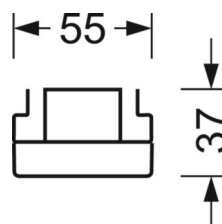

ELEKTROTECHNIKA

Zasilacz	Elektroniczny sterownik (1 szt.)
Moc systemowa	53W
Napięcie sieciowe	230V/50Hz
Klasa efektywności energetycznej/Źródło światła	C

TECHNIKA ŚWIETLNA

Wyposażenie	LED, współczynnik oddawania barw/kolor światła CRI ≥ 80 / 4000K
Tolerancja koloru (MacAdam)	3SDCM
Bezpieczeństwo fotobiologiczne (Oprawa)	RG1
Nominalny strumień świetlny	9225lm
Trwałość LED	50000h L80/B10 (Tq 35°C)
Wydajność oprawy	175lm/W
Kąt rozsyłu światła	105° (C0) / 105° (C90)
UGR pop./pod.	23.6 / 23.9

DEEP-LINK

<https://www.regiolux.de/pl/article/18584304150>

Odnosnik	LED 9000lm 840
ηLB	100 %
Φ ↓/↑	98 % / 2 %
UGR pop./pod.	23.6 / 23.9

MECHANIKA

Kolor obudowy	biały beskidzki RAL 9016
Wymiary (DxSzxW/ŚrxW)	1531mm x 55mm x 37mm
Masa (netto)	2kg
Rodzaj montażu	Montaż systemu szyn nośnych, Instalacja szyny montażowej na suficie, Montaż szyny montażowej na suficie w systemie T, Zespół szyny montażowej wahadła na łańcuchu, Wahadłowy montaż szyny na stalowym kablu

Wymiary

L	1531 mm	Długość
B	55 mm	Szerokość
H	37 mm	Wysokość