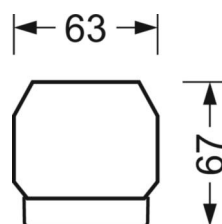

DEEP-LINK

<https://www.regiolux.de/pl/article/18584304150>

Odnosnik	LED 9000lm 840
ηLB	100 %
Φ ↓/↑	98 % / 2 %
UGR pop./pod.	23.6 / 23.9

MECHANIKA

Kolor obudowy	biały beskidzki RAL 9016
Wymiary (DxSzxW/ŚrxW)	1531mm x 55mm x 37mm
Masa (netto)	2kg
Rodzaj montażu	Montaż systemu szyn nośnych, Instalacja szyny montażowej na suficie, Montaż szyny montażowej na suficie w systemie T, Zespół szyny montażowej wahadła na łańcuchu, Wahadłowy montaż szyny na stalowym kablu

Wymiary

L	1531 mm	Długość
B	55 mm	Szerokość
H	37 mm	Wysokość